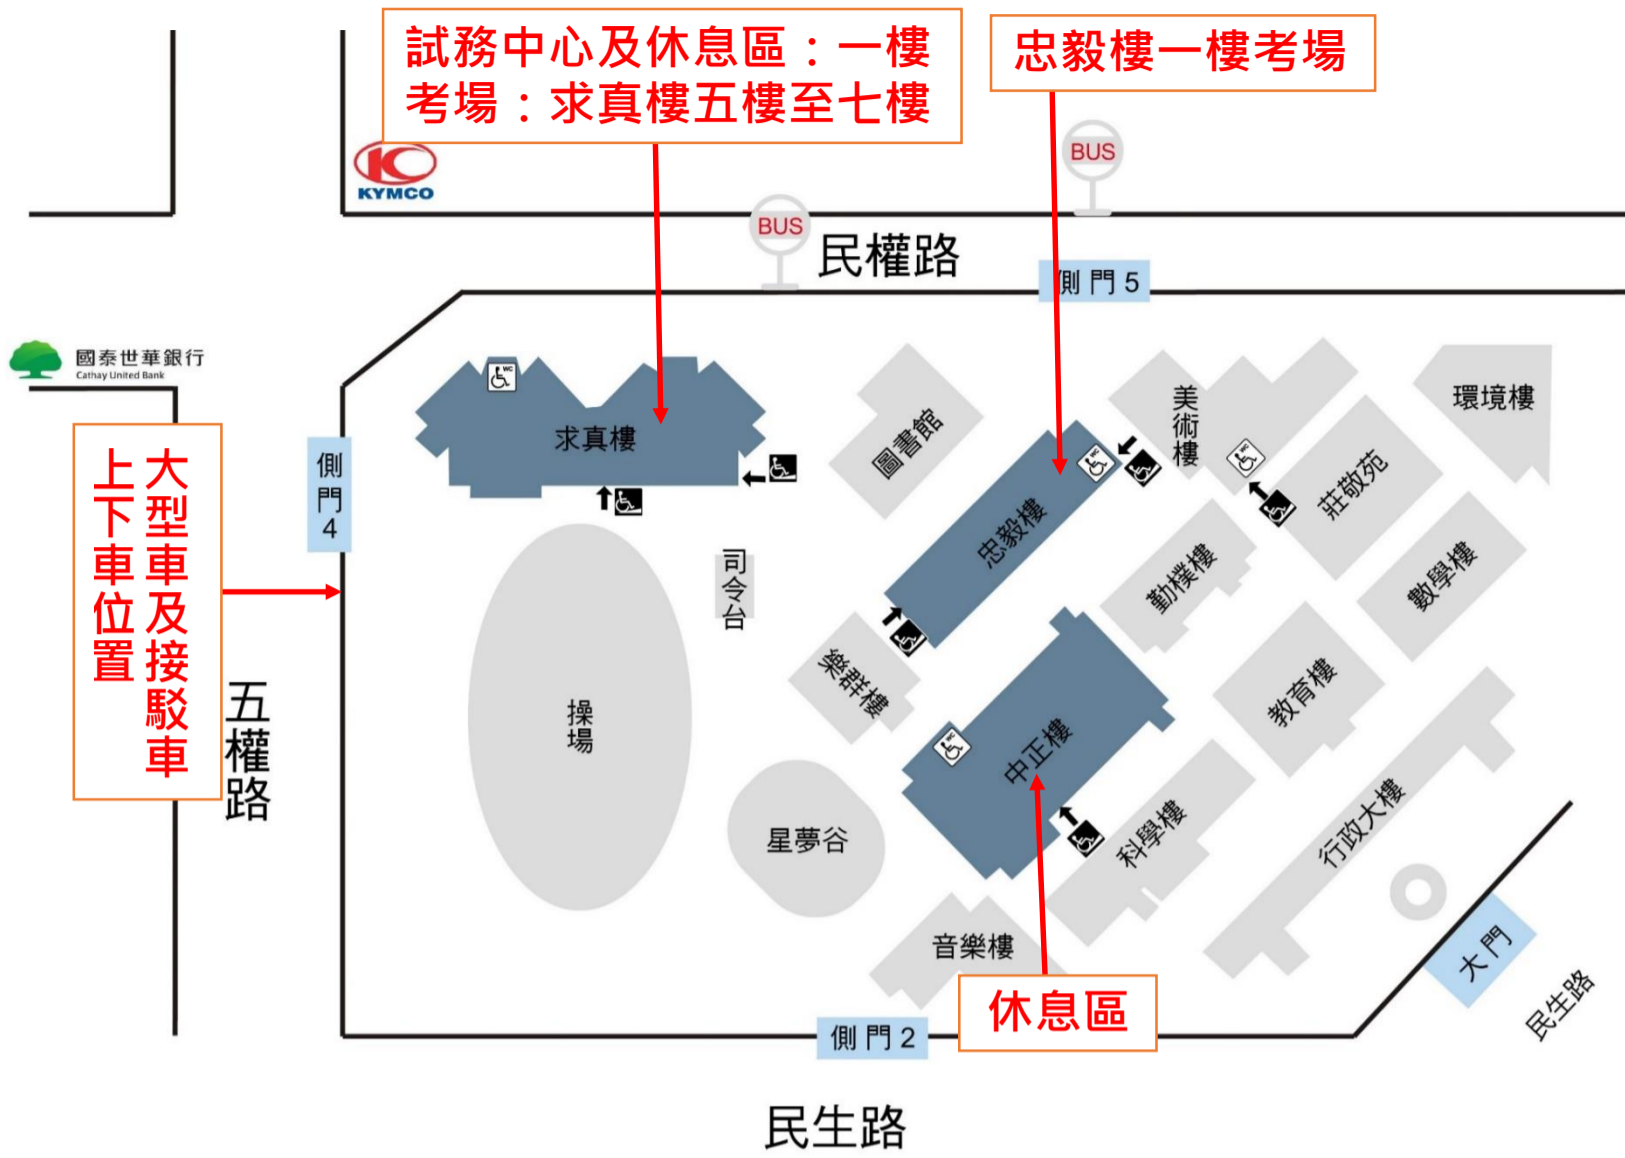

112學年度身心障礙學生升學大專校院甄試中部(一)考區 112年3月24至26日學科測驗試場配置圖

求真樓各樓層考場分配圖

忠毅樓考場分配圖