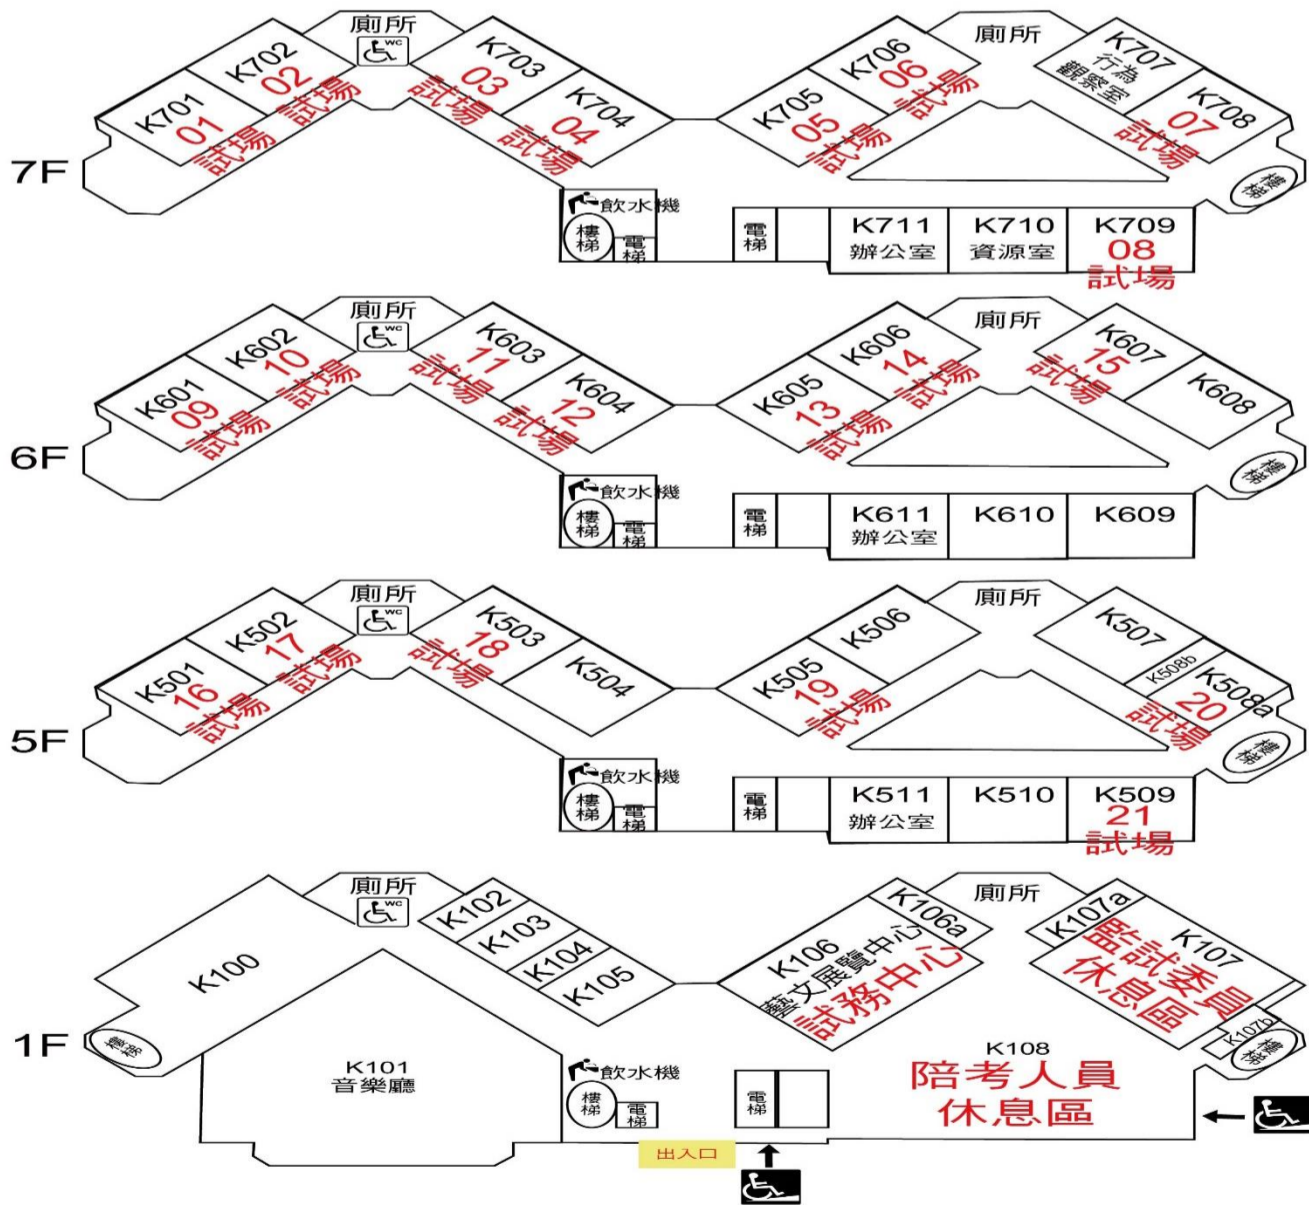

112學年度身心障礙學生升學大專校院甄試中部(一)考區 112年3月24至26日學科測驗試場配置圖

求真樓各樓層考場分配圖

忠毅樓考場分配圖